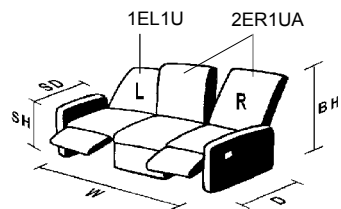

RS - 11404 - PR

DIMENSION

Configuration	Width		Depth		Seat Depth		Back Height		Seat Height		Weight		Volume	
	cm	inch	cm	inch	cm	inch	cm	inch	cm	inch	kg	lb	m ³	ft ³
3S2UE, 3S2UA	240	94	99 - 160	39 - 63	55	22	99	39	46	18	125	276	2.35	83.07
2.5S2U, 2.5S2UA	224	88	99 - 160	39 - 63	55	22	99	39	46	18	122	269	2.20	77.53
2.5S2US, 2.5S2USA	208	82	99 - 160	39 - 63	55	22	99	39	46	18	116	256	2.04	71.99
2S2UA	180	71	99 - 160	39 - 63	55	22	99	39	46	18	106	234	1.76	62.30
1S1U	121	48	99 - 160	39 - 63	55	22	99	39	46	18	66	146	1.19	41.88
2EL1UA, 2ER1UA	150	59	99 - 160	39 - 63	55	22	99	39	46	18	72	159	1.47	51.92
2.5EL1USA, 2.5ER1USA	179	70	99 - 160	39 - 63	55	22	99	39	46	18	81	179	1.75	61.96
1.5EL1U, 1.5ER1U	112	44	99 - 160	39 - 63	55	22	99	39	46	18	61	135	1.10	38.77
1.25EL1U, 1.25ER1U	104	41	99 - 160	39 - 63	55	22	99	39	46	18	58	128	1.02	36.00
1EL1U, 1ER1U	90	35	99 - 160	39 - 63	55	22	99	39	46	18	53	117	0.88	31.15
1.25NA1V	75	30	99 - 160	39 - 63	55	22	99	39	46	18	45	100	0.74	25.96
1.25NA	75	30	99	39	55	22	99	39	46	18	23	51	0.74	25.96
2.5EL, 2.5ER	179	70	99	39	55	22	99	39	46	18	57	126	1.75	61.96
2EL, 2ER	150	59	99	39	55	22	99	39	46	18	48	106	1.47	51.92
1.25COUL, 1.25COUR	106	42	158	62	116	46	99	39	46	18	53	117	1.66	58.55
C12	121	48	121	48	-	-	99	39	46	18	33	73	1.45	51.19
STA	32	13	99	39	-	-	99	39	-	-	16	36	0.31	11.08
STA-2USB	32	13	99	39	-	-	99	39	-	-	16	36	0.31	11.08
3S	240	94	99	39	55	22	99	39	46	18	75	166	2.35	83.07
2.5S	224	88	99	39	55	22	99	39	46	18	63	139	2.20	77.53
2S	180	71	99	39	55	22	99	39	46	18	56	124	1.76	62.30
AC	121	48	99	39	55	22	99	39	46	18	37	82	1.19	41.88

material : Wooden / Plastic

height : 50mm (WLG-1011 / 662 / 950 / 276 / 1012-27L, PLG-068-01L)
45mm (PLG-071-01L)
15mm (PLG-004-01L)
60mm (PLG-007A-01L)

colour : 27 = Wenge / 01 = Black

* Available in **ELECTRIC with USB Port (U) Version**