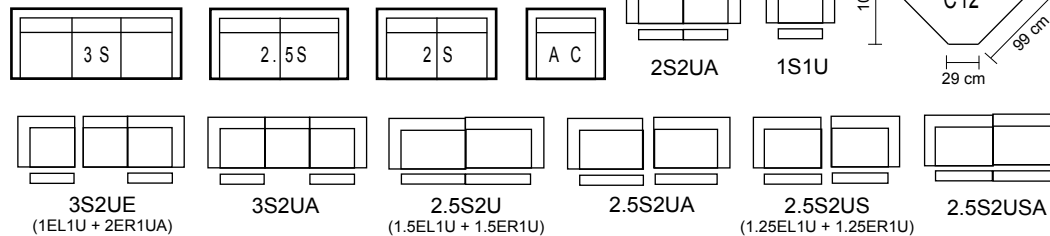

RS - 11404 - PR

DIMENSION

Configuration	Width		Depth		Seat Depth		Back Height		Seat Height		Weight		Volume	
	cm	inch	cm	inch	cm	inch	cm	inch	cm	inch	kg	lb	m ³	ft ³
3S2UE, 3S2UA	240	94	99 - 160	39 - 63	55	22	99	39	46	18	125	276	2.35	83.07
2.5S2U, 2.5S2UA	224	88	99 - 160	39 - 63	55	22	99	39	46	18	122	269	2.20	77.53
2.5S2US, 2.5S2USA	208	82	99 - 160	39 - 63	55	22	99	39	46	18	116	256	2.04	71.99
2S2UA	180	71	99 - 160	39 - 63	55	22	99	39	46	18	106	234	1.76	62.30
1S1U	121	48	99 - 160	39 - 63	55	22	99	39	46	18	66	146	1.19	41.88
2EL1UA, 2ER1UA	150	59	99 - 160	39 - 63	55	22	99	39	46	18	72	159	1.47	51.92
2.5EL1USA, 2.5ER1USA	179	70	99 - 160	39 - 63	55	22	99	39	46	18	81	179	1.75	61.96
1.5EL1U, 1.5ER1U	112	44	99 - 160	39 - 63	55	22	99	39	46	18	61	135	1.10	38.77
1.25EL1U, 1.25ER1U	104	41	99 - 160	39 - 63	55	22	99	39	46	18	58	128	1.02	36.00
1EL1U, 1ER1U	90	35	99 - 160	39 - 63	55	22	99	39	46	18	53	117	0.88	31.15
1.25NA1V	75	30	99 - 160	39 - 63	55	22	99	39	46	18	45	100	0.74	25.96
1.25NA	75	30	99	39	55	22	99	39	46	18	23	51	0.74	25.96
2.5EL, 2.5ER	179	70	99	39	55	22	99	39	46	18	57	126	1.75	61.96
2EL, 2ER	150	59	99	39	55	22	99	39	46	18	48	106	1.47	51.92
1.25COUL, 1.25COUR	106	42	158	62	116	46	99	39	46	18	53	117	1.66	58.55
C12	121	48	121	48	-	-	99	39	46	18	33	73	1.45	51.19
STA	32	13	99	39	-	-	99	39	-	-	16	36	0.31	11.08
STA-2USB	32	13	99	39	-	-	99	39	-	-	16	36	0.31	11.08
3S	240	94	99	39	55	22	99	39	46	18	75	166	2.35	83.07
2.5S	224	88	99	39	55	22	99	39	46	18	63	139	2.20	77.53
2S	180	71	99	39	55	22	99	39	46	18	56	124	1.76	62.30
AC	121	48	99	39	55	22	99	39	46	18	37	82	1.19	41.88

material : Wooden / Plastic

height : 50mm (WLG-1011 / 662 / 950 / 276 / 1012-27L, PLG-068-01L)
45mm (PLG-071-01L)
15mm (PLG-004-01L)
60mm (PLG-007A-01L)

colour : 27 = Wenge / 01 = Black

* Available in **ELECTRIC with USB Port (U) Version**