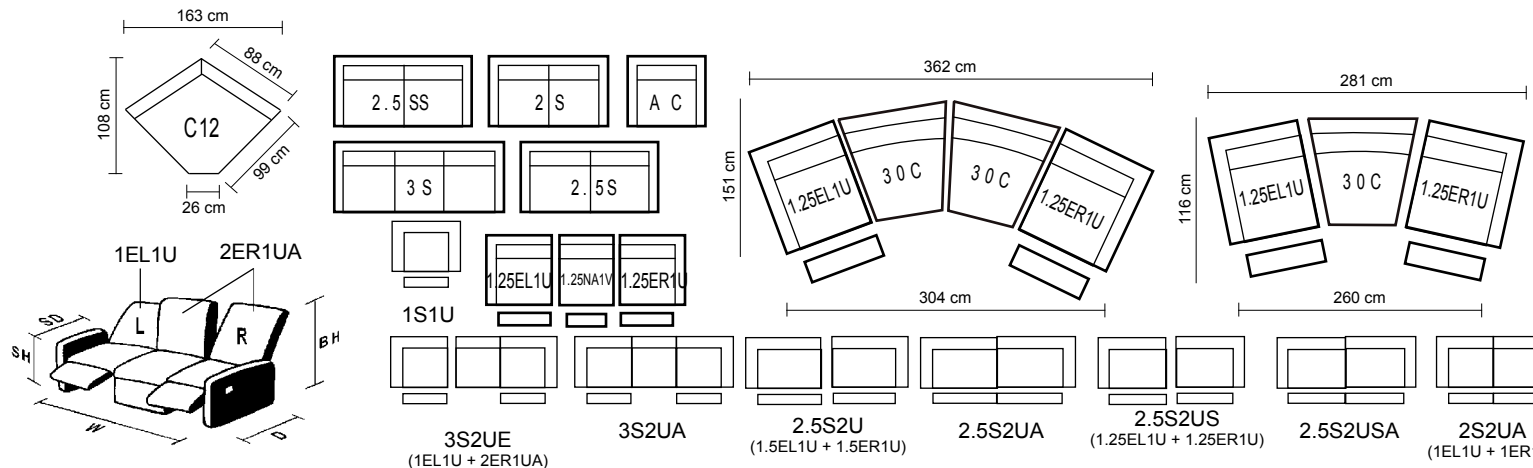

1.25COUL + 1.25NA + 1.25ER1U

RS - 12127 - PR

3368

Brought to you by  HTL International

DIMENSION

Updated : 21 / 05 / 2020

Configuration	Width		Depth		Seat Depth		Back Height		Seat Height		Weight		Volume	
	cm	inch	cm	inch	cm	inch	cm	inch	cm	inch	kg	lb	m ³	ft ³
3S2UE, 3S2UA	233	92	99 - 153	39 - 60	57	22	99	39	46	18	122	269	2.28	80.65
2.5S2U, 2.5S2UA	218	86	99 - 153	39 - 60	57	22	99	39	46	18	120	265	2.14	75.45
2.5S2US, 2.5S2USA	202	80	99 - 153	39 - 60	57	22	99	39	46	18	114	252	1.98	69.92
2S2UA	174	69	99 - 153	39 - 60	57	22	99	39	46	18	106	234	1.71	60.22
1S1U	115	45	99 - 153	39 - 60	57	22	99	39	46	18	47	104	1.13	39.80
2.5EL1USA, 2.5ER1USA	176	69	99 - 153	39 - 60	57	22	99	39	46	18	84	186	1.72	60.92
2EL1UA, 2ER1UA	146	57	99 - 153	39 - 60	57	22	99	39	46	18	71	157	1.43	50.53
1.5EL1U, 1.5ER1U	109	43	99 - 153	39 - 60	57	22	99	39	46	18	60	133	1.07	37.73
1.25EL1U, 1.25ER1U	101	40	99 - 153	39 - 60	57	22	99	39	46	18	57	126	0.99	34.96
1EL1U, 1ER1U	87	34	99 - 153	39 - 60	57	22	99	39	46	18	53	117	0.85	30.11
1.25NA1V	75	30	99 - 153	39 - 60	57	22	99	39	46	18	42	93	0.74	25.96
1.25NA	75	30	99	39	57	22	99	39	46	18	25	56	0.74	25.96
1NA	59	23	99	39	57	22	99	39	46	18	17	38	0.58	20.42
1.25COUL, 1.25COUR	101	40	162	64	119	47	99	39	46	18	47	104	1.62	57.20
1.5EL, 1.5ER	109	43	99	39	57	22	99	39	46	18	28	62	1.07	37.73
1.25EL, 1.25ER	101	40	99	39	57	22	99	39	46	18	26	58	0.99	34.96
1EL, 1ER	87	34	99	39	57	22	99	39	46	18	23	51	0.85	30.11
C12	117	46	117	46	-	-	99	39	46	18	30	67	1.36	47.86
30C	98	39	99	39	-	-	99	39	46	18	23	51	0.96	33.92
STA	32	13	99	39	-	-	99	39	-	-	14	31	0.31	11.08
STA-2USB	32	13	99	39	-	-	99	39	-	-	14	31	0.31	11.08
3S	233	92	99	39	57	22	99	39	46	18	60	133	2.28	80.65
2.5S	218	86	99	39	57	22	99	39	46	18	55	122	2.14	75.45
2.5SS	202	80	99	39	57	22	99	39	46	18	50	111	1.98	69.92
2S	174	69	99	39	57	22	99	39	46	18	45	100	1.71	60.22
AC	115	45	99	39	57	22	99	39	46	18	40	89	1.13	39.80