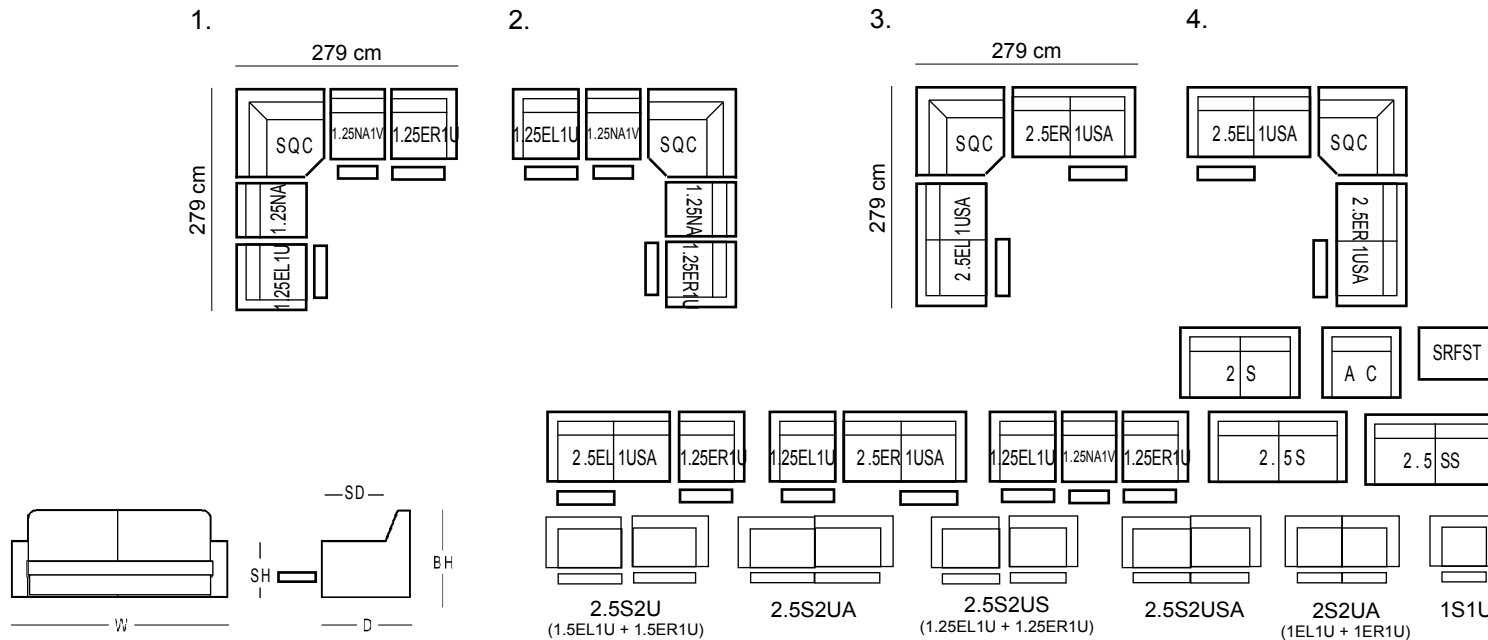

Footrest Open

RS - 12169 - PR

1.25EL1U + 1.25NA1V + SQC + 1.25NA + 1.25ER1U

Footrest Open

RS - 12169 - PR

1.25EL1U + 1.25NA1V + 1.25ER1U

Footrest Open

RS - 12169 - PR

2.5S2U

RS - 12169 - PR

#6114

DIMENSION

Configuration	Width		Depth		Seat Depth		Back Height		Seat Height		Weight		Volume	
	cm	inch	cm	inch	cm	inch	cm	inch	cm	inch	kg	lb	m ³	ft ³
2.5S2U, 2.5S2UA	210	83	98 - 158	39 - 62	56	22	90 - 99	35 - 39	47	19	126	278	1.85	65.41
2.5S2US, 2.5S2USA	194	76	98 - 158	39 - 62	56	22	90 - 99	35 - 39	47	19	120	265	1.71	60.43
2S2UA	166	65	98 - 158	39 - 62	56	22	90 - 99	35 - 39	47	19	114	252	1.46	51.70
1S1U	107	42	98 - 158	39 - 62	56	22	90 - 99	35 - 39	47	19	59	130	0.94	33.33
2.5EL1USA, 2.5ER1USA	171	67	98 - 158	39 - 62	56	22	90 - 99	35 - 39	47	19	85	85	1.51	53.26
1.5EL1U, 1.5ER1U	105	41	98 - 158	39 - 62	56	22	90 - 99	35 - 39	47	19	63	63	0.93	32.70
1.25EL1U, 1.25ER1U	97	38	98 - 158	39 - 62	56	22	90 - 99	35 - 39	47	19	60	60	0.86	30.21
1EL1U, 1ER1U	83	33	98 - 158	39 - 62	56	22	90 - 99	35 - 39	47	19	54	119	0.73	25.85
1.25NA1V	74	29	98 - 158	39 - 62	56	22	90 - 99	35 - 39	47	19	49	49	0.65	23.05
1.25NA	74	29	98	39	56	22	90	35	47	19	25	25	0.65	23.05
SQC	108	43	108	43	-	-	90	35	47	19	44	44	1.05	37.07
2.5S	210	83	98	39	56	22	90	35	47	19	68	150	1.85	65.41
2.5SS	194	76	98	39	56	22	90	35	47	19	65	144	1.71	60.43
2S	166	65	98	39	56	22	90	35	47	19	59	130	1.46	51.70
AC	107	42	98	39	56	22	90	35	47	19	40	89	0.94	33.33
SRFST	64	25	59	23	-	-	-	-	44	17	14	31	0.17	5.87

COMBINATIONS

CONSTRUCTION

- ⇒ **SEAT** : No-sag Spring
- ⇒ **BACK REST** : Rubber Webbing
- ⇒ **SEAT CUSHION** : D/38S + D/29
- ⇒ **BACK REST CUSHION** : D/22 + 100% Loose Fibre
- ⇒ **SOFA LEGS** (front & rear) :
code : MLG-1488-24L / MLG-1509-23L / MLG-1510-23L / MLG-1481-24L / MLG-1316-23L
- material* : Metal
- height* : 135mm (MLG-1488 / 1481-24L)
110mm (MLG-1509-23L)
210mm (MLG-1510-23L)
100-150mm (MLG-1316-23L)
- colour* : 24 = Bright Black Nickel Plating
23 = Matte Black