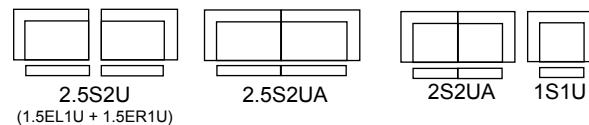

2S

Side View

RS - 12292 - SP

Footrest Open

RS - 12292 - SP

1S1U

RS - 12292 - SP # 3368

DIMENSION

Configuration	Width		Seat Width		Depth		Seat Depth		Back Height		Seat Height		Weight		Volume	
	cm	inch	cm	inch	cm	inch	cm	inch	cm	inch	cm	inch	kg	lb	m ³	ft ³
2.5S2U, 2.5S2UA	196	77	154	61	97 - 152	38 - 60	56	22	97	38	43	17	92	203	1.84	65.13
2S2UA	152	60	110	43	97 - 152	38 - 60	56	22	97	38	43	17	82	181	1.43	50.51
1S1U	93	37	51	20	97 - 152	38 - 60	56	22	97	38	43	17	47	104	0.88	30.90
2.5S	196	77	154	61	97	38	56	22	97	38	43	17	64	141	1.84	65.13
2S	152	60	110	43	97	38	56	22	97	38	43	17	48	106	1.43	50.51
AC	93	37	51	20	97	38	-	-	97	38	43	17	32	71	0.88	30.90

COMBINATIONS

Only available with electric recliner

Only available in a limited range of colors, for details see price list

CONSTRUCTION

- ⇒ **SEAT** : No-sag Spring
- ⇒ **BACK REST** : Rubber Webbing
- ⇒ **SEAT CUSHION** : D/38S + D/29
- ⇒ **BACK REST CUSHION** : 100% Loose Fibre
- ⇒ **SOFA LEGS** (front & rear) :
 - code(front) : WLG-1231-27L /
 - code(rear) : PLG-068-01L / PLG-004-01L
PLG-071-001L
 - material : Wooden / Plastic
 - height : 50mm (WLG-1231-27L, PLG-068-01L)
45mm (PLG-071-001L)
15mm (PLG-004-01L)
 - colour : 27 = Wenge - Gloss / 01 = Black