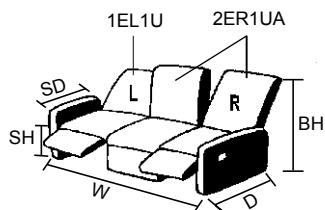

2S

Side View

RS - 12292 - SP

Footrest Open

RS - 12292 - SP

1S1U

RS - 12292 - SP # 3368

DIMENSION

Configuration	Width		Seat Width		Depth		Seat Depth		Back Height		Seat Height		Weight		Volume	
	cm	inch	cm	inch	cm	inch	cm	inch	cm	inch	cm	inch	kg	lb	m ³	ft ³
2.5S2U, 2.5S2UA	196	77	154	61	97 - 152	38 - 60	56	22	97	38	43	17	92	203	1.84	65.13
2S2UA	152	60	110	43	97 - 152	38 - 60	56	22	97	38	43	17	82	181	1.43	50.51
1S1U	93	37	51	20	97 - 152	38 - 60	56	22	97	38	43	17	47	104	0.88	30.90
2.5S	196	77	154	61	97	38	56	22	97	38	43	17	64	141	1.84	65.13
2S	152	60	110	43	97	38	56	22	97	38	43	17	48	106	1.43	50.51
AC	93	37	51	20	97	38	-	-	97	38	43	17	32	71	0.88	30.90

COMBINATIONS

Only available with electric recliner

Only available in a limited range of colors, for details see price list

CONSTRUCTION

- ⇒ **SEAT** : No-sag Spring
- ⇒ **BACK REST** : Rubber Webbing
- ⇒ **SEAT CUSHION** : D/38S + D/29
- ⇒ **BACK REST CUSHION** : 100% Loose Fibre
- ⇒ **SOFA LEGS** (front & rear) :
 - code(front) : WLG-1231-27L /
 - code(rear) : PLG-068-01L / PLG-004-01L
PLG-071-001L
 - material : Wooden / Plastic
 - height : 50mm (WLG-1231-27L, PLG-068-01L)
45mm (PLG-071-001L)
15mm (PLG-004-01L)
 - colour : 27 = Wenge - Gloss / 01 = Black