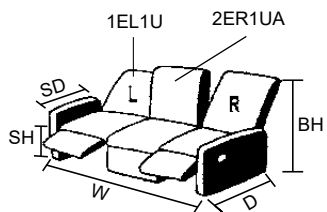

Side View

RS - B0284 - Y

2.5S2U

Side View

RS - B0284 - Y

1S1U

RS - B0284 - Y

3368

DIMENSION

Configuration	Width		Seat Width		Depth		Seat Depth		Back Height		Seat Height		Weight		Volume	
	cm	inch	cm	inch	cm	inch	cm	inch	cm	inch	cm	inch	kg	lb	m ³	ft ³
2.5S2U, 2.5S2UA	216	85	154	61	98 - 152	39 - 60	59	23	99	39	48	19	98	216	2.10	74.01
2S2UA	172	68	110	43	98 - 152	39 - 60	59	23	99	39	48	19	86	190	1.67	58.93
1S1U	112	44	50	20	98 - 152	39 - 60	59	23	99	39	48	19	45	100	1.09	38.37
2.5EL1USA, 2.5ER1USA	174	69	143	56	98 - 152	39 - 60	59	23	99	39	48	19	74	163	1.69	59.62
1.25COUL, 1.25COUR	101	40	70	28	160	63	121	48	99	39	48	19	50	111	1.60	56.50
2.5S	216	85	154	61	98	39	59	23	99	39	48	19	70	155	2.10	74.01
2S	172	68	110	43	98	39	59	23	99	39	48	19	60	133	1.67	58.93
AC	112	44	50	20	98	39	-	-	99	39	48	19	50	111	1.09	38.37

CONSTRUCTION

- ⇒ **SEAT** : No-sag Spring + Inner Coil
- ⇒ **BACK REST** : Rubber Webbing
- ⇒ **SEAT CUSHION** : D/38S + D/29 + Inner Coil
- ⇒ **BACK REST CUSHION** : 100% Loose Fibre
- ⇒ **SOFA LEGS** :
 - Main legs code* : WLG-681-27L
 - Support legs code* : WLG-513-27L / PLG-068-01L / PLG-004-01L / WLG-1276-27L / WLG-276-27L / PLG-071-01L / WLG-433-27L
- material* : Wooden / Plastic
- height* : 50mm (WLG-681 / 513 / 1276 / 276 / 433-27L, PLG-068-01L)
15mm (PLG-004-01L)
45mm (PLG-071-01L)
- colour* : 27 = Wenge - Gloss / 01 = Black

* Available in MANUAL (X), ELECTRIC (V), ELECTRIC with USB Port (U) Versions