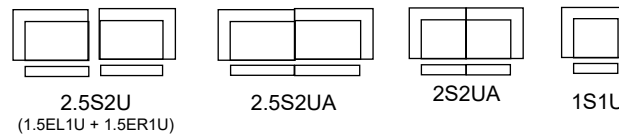

Side View

RS - B0284 - Y

2.5S2U

Side View

RS - B0284 - Y

1S1U

RS - B0284 - Y

3368

DIMENSION

Configuration	Width		Seat Width		Depth		Seat Depth		Back Height		Seat Height		Weight		Volume	
	cm	inch	cm	inch	cm	inch	cm	inch	cm	inch	cm	inch	kg	lb	m ³	ft ³
2.5S2U, 2.5S2UA	216	85	154	61	98 - 152	39 - 60	59	23	99	39	48	19	98	216	2.10	74.01
2S2UA	172	68	110	43	98 - 152	39 - 60	59	23	99	39	48	19	86	190	1.67	58.93
1S1U	112	44	50	20	98 - 152	39 - 60	59	23	99	39	48	19	45	100	1.09	38.37
2.5EL1USA, 2.5ER1USA	174	69	143	56	98 - 152	39 - 60	59	23	99	39	48	19	74	163	1.69	59.62
1.25COUL, 1.25COUR	101	40	70	28	160	63	121	48	99	39	48	19	50	111	1.60	56.50
2.5S	216	85	154	61	98	39	59	23	99	39	48	19	70	155	2.10	74.01
2S	172	68	110	43	98	39	59	23	99	39	48	19	60	133	1.67	58.93
AC	112	44	50	20	98	39	-	-	99	39	48	19	50	111	1.09	38.37

* Available in MANUAL (X), ELECTRIC (V), ELECTRIC with USB Port (U) Versions