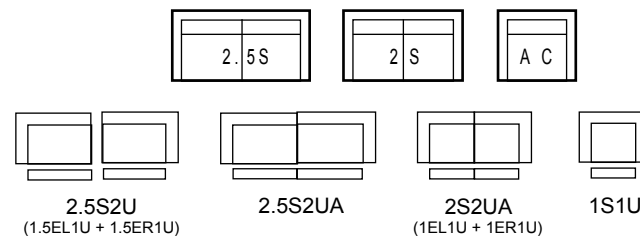

RS - B0286 - UKSP

6114

DIMENSION

Configuration	Width		Depth		Seat Depth		Back Height		Seat Height		Weight		Volume	
	cm	inch	cm	inch	cm	inch	cm	inch	cm	inch	kg	lb	m³	ft³
2.5S2U, 2.5S2UA	226	89	100 - 157	39 - 62	57	22	100	39	46	18	104	230	2.26	79.81
2S2UA	180	71	100 - 157	39 - 62	57	22	100	39	46	18	86	190	1.80	63.57
1S1U	109	43	100 - 157	39 - 62	57	22	100	39	46	18	56	124	1.09	38.49
2.5EL1USA, 2.5ER1USA	179	70	100 - 157	39 - 62	57	22	100	39	46	18	73	161	1.79	63.21
1ELTSQC, 1ERTSQC	230	91	110	43	-	-	100	39	46	18	67	148	2.53	89.35
2.5S	226	89	100	39	57	22	100	39	46	18	64	141	2.26	79.81
2S	180	71	100	39	57	22	100	39	46	18	52	115	1.80	63.57
AC	109	43	100	39	57	22	100	39	46	18	34	75	1.09	38.49

COMBINATIONS

CONSTRUCTION

- ⇒ **SEAT** : No-sag Spring
- ⇒ **BACK REST** : Rubber Webbing
- ⇒ **SEAT CUSHION** : D/38S + D/29
- ⇒ **BACK REST CUSHION** : 100% Loose Fibre
- ⇒ **SOFA LEGS** (front & rear) :

code : MLG-1479-24L / MLG-1509-23L /
MLG-1510-23L / MLG-1316-23L /
MLG-1481-24L / MLG-1488-24L

material : Metal

height : 140mm (MLG-1479-24L)
110mm (MLG-1509-23L)
210mm (MLG-1510-23L)
100-150mm (MLG-1316-23L)
135mm (MLG-1481-24L)
165mm (MLG-1488-24L)

colour : 24 = Bright Black Nickel Plating /
23 = Matte Black

OPTIONAL

MLG-1479-23L (ht. 140mm) MLG-1481-23L (ht. 135mm)
MLG-1488-23L (ht. 165mm) Metal, 23 = Matte Black

* Available with USB Port (U) Versions