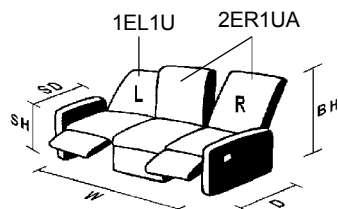

RS - B0286 - UKSP

6114

DIMENSION

Configuration	Width		Depth		Seat Depth		Back Height		Seat Height		Weight		Volume	
	cm	inch	cm	inch	cm	inch	cm	inch	cm	inch	kg	lb	m³	ft³
2.5S2U, 2.5S2UA	226	89	100 - 157	39 - 62	57	22	100	39	46	18	104	230	2.26	79.81
2S2UA	180	71	100 - 157	39 - 62	57	22	100	39	46	18	86	190	1.80	63.57
1S1U	109	43	100 - 157	39 - 62	57	22	100	39	46	18	56	124	1.09	38.49
2.5EL1USA, 2.5ER1USA	179	70	100 - 157	39 - 62	57	22	100	39	46	18	73	161	1.79	63.21
1ELTSQC, 1ERTSQC	230	91	110	43	-	-	100	39	46	18	67	148	2.53	89.35
2.5S	226	89	100	39	57	22	100	39	46	18	64	141	2.26	79.81
2S	180	71	100	39	57	22	100	39	46	18	52	115	1.80	63.57
AC	109	43	100	39	57	22	100	39	46	18	34	75	1.09	38.49

COMBINATIONS

CONSTRUCTION

- ⇒ **SEAT** : No-sag Spring
- ⇒ **BACK REST** : Rubber Webbing
- ⇒ **SEAT CUSHION** : D/38S + D/29
- ⇒ **BACK REST CUSHION** : 100% Loose Fibre
- ⇒ **SOFA LEGS** (front & rear) :

code : MLG-1479-24L / MLG-1509-23L /
MLG-1510-23L / MLG-1316-23L /
MLG-1481-24L / MLG-1488-24L

material : Metal

height : 140mm (MLG-1479-24L)
110mm (MLG-1509-23L)
210mm (MLG-1510-23L)
100-150mm (MLG-1316-23L)
135mm (MLG-1481-24L)
165mm (MLG-1488-24L)

colour : 24 = Bright Black Nickel Plating /
23 = Matte Black

OPTIONAL

MLG-1479-23L (ht. 140mm) MLG-1481-23L (ht. 135mm)
MLG-1488-23L (ht. 165mm) Metal, 23 = Matte Black

* Available with USB Port (U) Versions