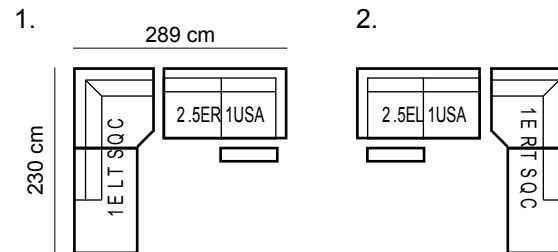

RS - B0286 - UKSP

6114

DIMENSION

Configuration	Width		Depth		Seat Depth		Back Height		Seat Height		Weight		Volume	
	cm	inch	cm	inch	cm	inch	cm	inch	cm	inch	kg	lb	m³	ft³
2.5S2U, 2.5S2UA	226	89	100 - 157	39 - 62	57	22	100	39	46	18	104	230	2.26	79.81
2S2UA	180	71	100 - 157	39 - 62	57	22	100	39	46	18	86	190	1.80	63.57
1S1U	109	43	100 - 157	39 - 62	57	22	100	39	46	18	56	124	1.09	38.49
2.5EL1USA, 2.5ER1USA	179	70	100 - 157	39 - 62	57	22	100	39	46	18	73	161	1.79	63.21
1ELTSQC, 1ERTSQC	230	91	110	43	-	-	100	39	46	18	67	148	2.53	89.35
2.5S	226	89	100	39	57	22	100	39	46	18	64	141	2.26	79.81
2S	180	71	100	39	57	22	100	39	46	18	52	115	1.80	63.57
AC	109	43	100	39	57	22	100	39	46	18	34	75	1.09	38.49

COMBINATIONS

CONSTRUCTION

- ⇒ **SEAT** : No-sag Spring
- ⇒ **BACK REST** : Rubber Webbing
- ⇒ **SEAT CUSHION** : D/38S + D/29
- ⇒ **BACK REST CUSHION** : 100% Loose Fibre
- ⇒ **SOFA LEGS** (front & rear) :

code : MLG-1479-24L / MLG-1509-23L /
MLG-1510-23L / MLG-1316-23L /
MLG-1481-24L / MLG-1488-24L

material : Metal

height : 140mm (MLG-1479-24L)
110mm (MLG-1509-23L)
210mm (MLG-1510-23L)
100-150mm (MLG-1316-23L)
135mm (MLG-1481-24L)
165mm (MLG-1488-24L)

colour : 24 = Bright Black Nickel Plating /
23 = Matte Black

OPTIONAL

MLG-1479-23L (ht. 140mm) MLG-1481-23L (ht. 135mm)
MLG-1488-23L (ht. 165mm) Metal, 23 = Matte Black

* Available with USB Port (U) Versions