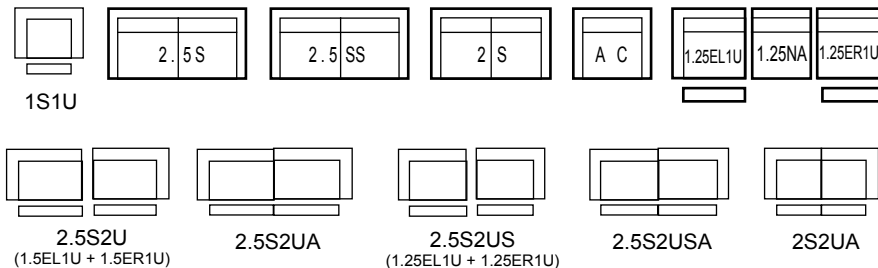

CONSTRUCTION

- ⇒ **SEAT** : No-sag Spring + Inner coil
- ⇒ **BACK REST** : Rubber Webbing
- ⇒ **SEAT CUSHION** : D/38S + D/29 + Inner coil
- ⇒ **BACK REST CUSHION** : D/22
- ⇒ **SOFA LEGS** (front & rear) :
  - code : MLG-1479-24L / MLG-1316-23L / MLG-1509-23L / MLG-1510-23L
  - material : Metal
  - height : 140mm (MLG-1479-24L)
    100-150mm (MLG-1316-23L)
    110mm (MLG-1509-23L)
    210mm (MLG-1510-23L)
  - colour : 24 = Bright Black Nickel Plating / 23 = Matte Black

OPTIONAL

MLG-1479-23L (ht.140mm)
Metal, 23 = Matte Black

* Available in **ELECTRIC (V)**, **BATTERY (B)** & **ELECTRIC with USB Port (U)** Versions