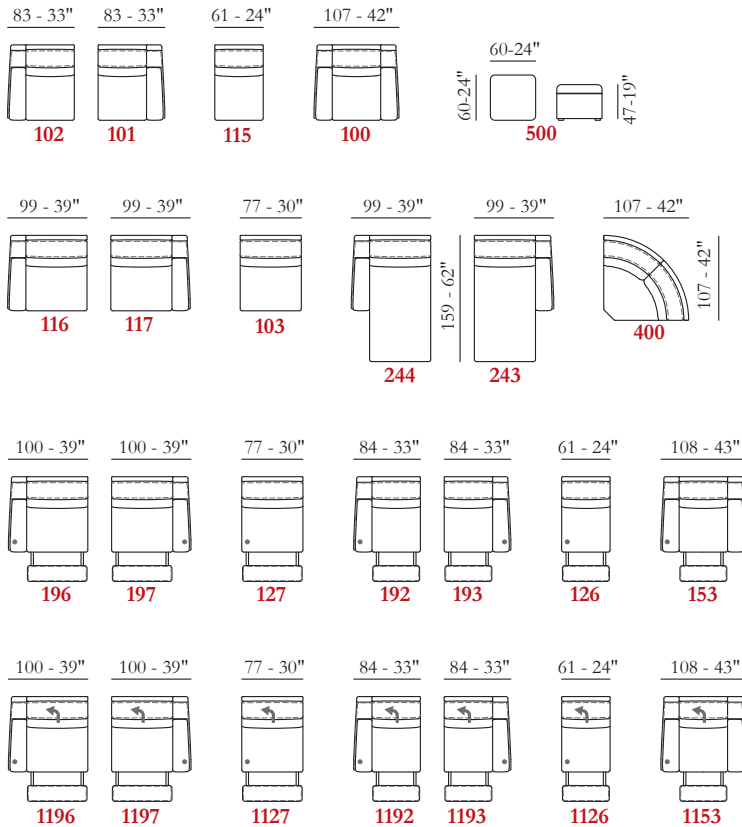

SENTADA / Poliuretano expandido

RESPALDO / Fibras de poliéster

Opciones Costura en contraste

Confort Estándar / Duro

Pies Madera

Acabados 01 / 02 / 03 / 04 / 06 / 09

Struttura Estructura en madera

Le misure riportate sono espresse in pollici. The dimensions shown are expressed in inches. Les dimensions indiquées sont exprimées en pouces. Las dimensiones mostradas están expresadas en pulgadas.