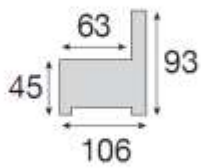

SILANUS

F3800

F2600

F2400

F1000

YP000

YL2400

YL1000

Boiserie: Hêtre+ panneaux de particules

Suspension: Assise: nosag

Mousse: mousse polyurethane: assise: 30kg/m³ Dossier : 17kg/m³

Pieds plastique

Revêtement Tissu
Fil ton sur ton

UNI

COMBINATION	SIZES	WEIGHT	COLLI	FOOT
	W - D - H			P1550
F1000	82x106x93	21kg	1	4
F2400	108x106x93	29kg	1	4
F2600	154x106x93	36kg	1	4
F3800	202x106x93	49kg	1	4
YL1000	82x173x93	33kg	1	4
YL2400	108x173x93	47kg	1	4
YP000	82x78x45	13kg	1	4
				2,5cm hoog
ZITHOOGTE	45			
ZITDIEPTE LC	132			
ZITDIEPTE ZETEL	63			