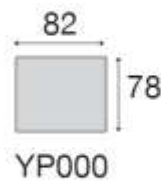

SILANUS

F3800

F2600

F2400

F1000

YP000

YL2400

YL1000

Boiserie: Hêtre+ panneaux de particules

Suspension: Assise: nosag

Mousse: mousse polyurethane: assise: 30kg/m³ Dossier : 17kg/m³

Pieds plastique

Revêtement Tissu
Fil ton sur ton

UNI

COMBINATION	SIZES	WEIGHT	COLLI	FOOT
	W - D - H			P1550
F1000	82x106x93	21kg	1	4
F2400	108x106x93	29kg	1	4
F2600	154x106x93	36kg	1	4
F3800	202x106x93	49kg	1	4
YL1000	82x173x93	33kg	1	4
YL2400	108x173x93	47kg	1	4
YP000	82x78x45	13kg	1	4
				2,5cm hoog
ZITHOOGTE	45			
ZITDIEPTE LC	132			
ZITDIEPTE ZETEL	63			