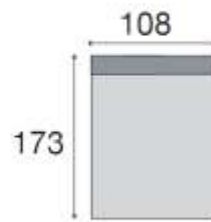

SILANUS

F3800

F2600

F2400

F1000

YP000

YL2400

YL1000

Boiserie: Hêtre+ panneaux de particules

Suspension: Assise: nosag

Mousse: mousse polyurethane: assise: 30kg/m³ Dossier : 17kg/m³

Pieds plastique

Revêtement Tissu
Fil ton sur ton

UNI

COMBINATION	SIZES	WEIGHT	COLLI	FOOT
	W - D - H			P1550
F1000	82x106x93	21kg	1	4
F2400	108x106x93	29kg	1	4
F2600	154x106x93	36kg	1	4
F3800	202x106x93	49kg	1	4
YL1000	82x173x93	33kg	1	4
YL2400	108x173x93	47kg	1	4
YP000	82x78x45	13kg	1	4
				2,5cm hoog
ZITHOOGTE	45			
ZITDIEPTE LC	132			
ZITDIEPTE ZETEL	63			