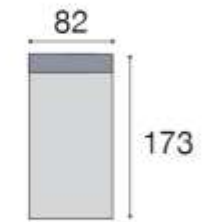

SILANUS

F3800

F2600

F2400

F1000

YP000

YL2400

YL1000

Boiserie: Hêtre+ panneaux de particules

Suspension: Assise: nosag

Mousse: mousse polyurethane: assise: 30kg/m³ Dossier : 17kg/m³

Pieds plastique

Revêtement Tissu
Fil ton sur ton

UNI

COMBINATION	SIZES	WEIGHT	COLLI	FOOT
	W - D - H			P1550
F1000	82x106x93	21kg	1	4
F2400	108x106x93	29kg	1	4
F2600	154x106x93	36kg	1	4
F3800	202x106x93	49kg	1	4
YL1000	82x173x93	33kg	1	4
YL2400	108x173x93	47kg	1	4
YP000	82x78x45	13kg	1	4
				2,5cm hoog
ZITHOOGTE	45			
ZITDIEPTE LC	132			
ZITDIEPTE ZETEL	63			