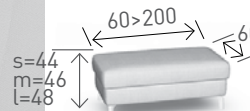

## AFMETINGEN

- Algemeen:

- Terminal:

\* variabel - zie iROM

- Longchair:

- Armleuningen:

- Vario:

- Smartchair:

- Hoekelement:

- Poef:

$s=44$   
 $m=46$   
 $l=48$

(Alle afmetingen zijn approximatief)