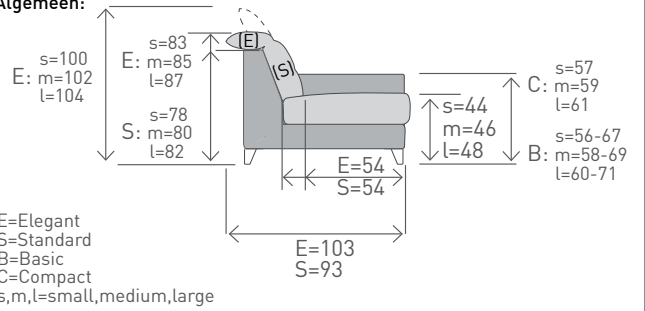

## AFMETINGEN

- Algemeen:

- Terminal:

\* variabel - zie iROM

- Longchair:

- Armleuningen:

- Vario:

- Smartchair:

- Hoekelement:

- Poef:

$s=44$   
 $m=46$   
 $l=48$

(Alle afmetingen zijn approximatief)