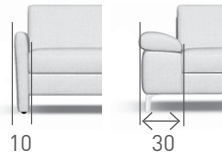

- Kussen ELDO:

- Turn:

- Poten:

01BR Brushed

01BL Black

02OA Eiken - Oak

02GR Eiken - Grege

02CH Eiken - Chocolat

## AFMETINGEN

- Algemeen:

- Terminal:

\* variabel - zie iROM

- Longchair:

- Armleuningen:

- Vario:

- Smartchair:

- Hoekelement:

- Poef:

$s=44$   
 $m=46$   
 $l=48$

(Alle afmetingen zijn approximatief)