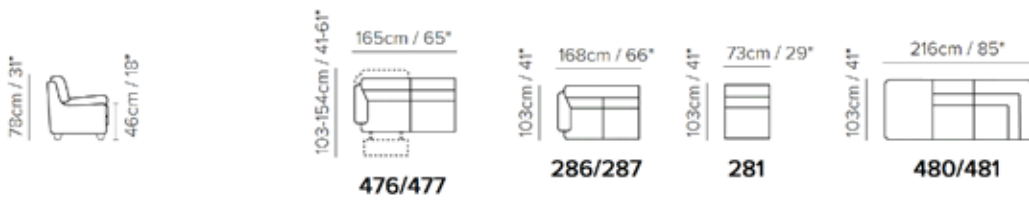

SCHEMATICS

COMPOSITION EXAMPLES

TECHNICAL INFORMATION

	COVERING	Mix Next Leather <input checked="" type="checkbox"/>	Leather <input checked="" type="checkbox"/>	Soft Cover <input checked="" type="checkbox"/>		
	LEGS	Wood <input type="checkbox"/>	Metal <input checked="" type="checkbox"/>	Plastic <input type="checkbox"/>	Castors <input type="checkbox"/>	Upholstered <input type="checkbox"/>
	FILLING	Arms <input type="checkbox"/> Fiber <input checked="" type="checkbox"/> Foam <input type="checkbox"/> Feather/Fiber Mix <input type="checkbox"/> Feather	Seat cushion <input type="checkbox"/> Fiber <input checked="" type="checkbox"/> Foam <input type="checkbox"/> Feather/Fiber Mix <input type="checkbox"/> Feather	Back cushion <input type="checkbox"/> Fiber <input checked="" type="checkbox"/> Foam <input type="checkbox"/> Feather/Fiber Mix <input type="checkbox"/> Feather		
	COMFORT	Standard Comfort <input checked="" type="checkbox"/>	Firm Comfort <input type="checkbox"/>			
	FUNCTION	Bed <input type="checkbox"/>	Electric motion <input type="checkbox"/>	Motion <input checked="" type="checkbox"/>	Recliner <input type="checkbox"/>	Sliding <input type="checkbox"/>
	OPTIONS	Nails <input type="checkbox"/>	Contrast Stitching <input checked="" type="checkbox"/>	Removable <input type="checkbox"/>		