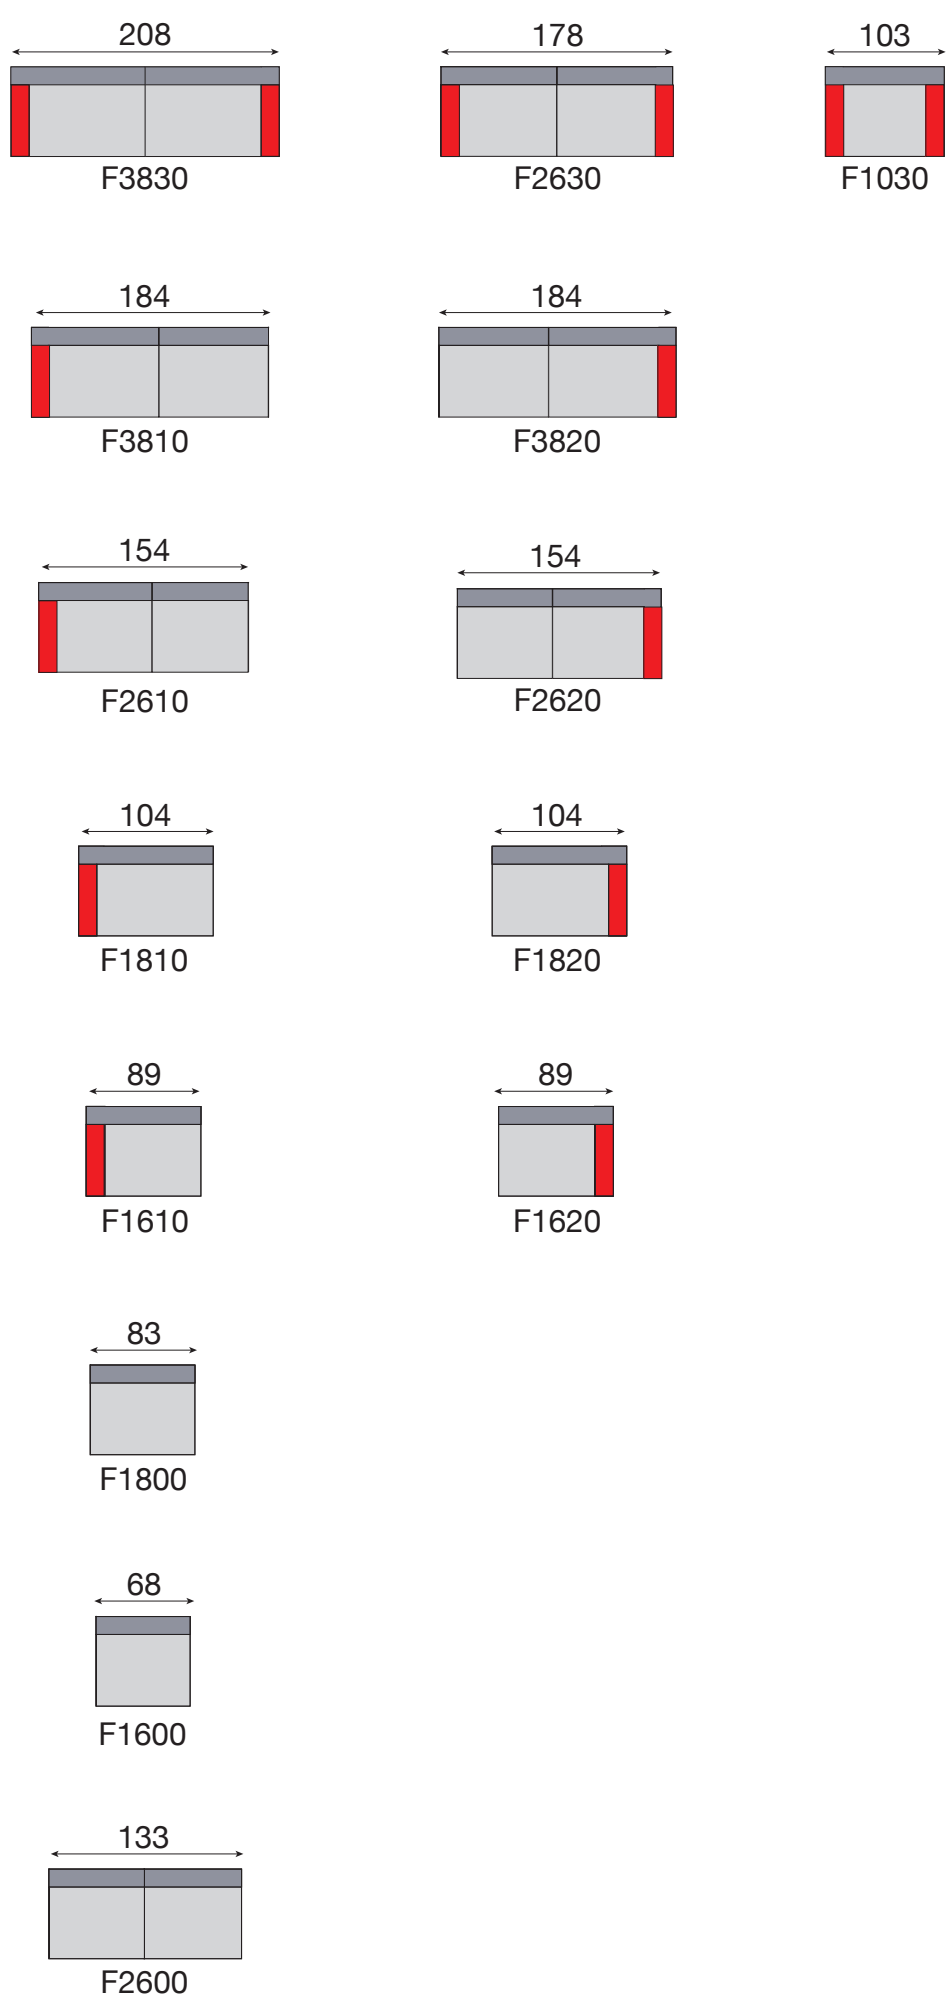

FAITES VOTRE SALON SUR MESURE !

FIXE

RELAX ELECTRIQUE

Batterie (powerpack)
en option

Quelques exemples