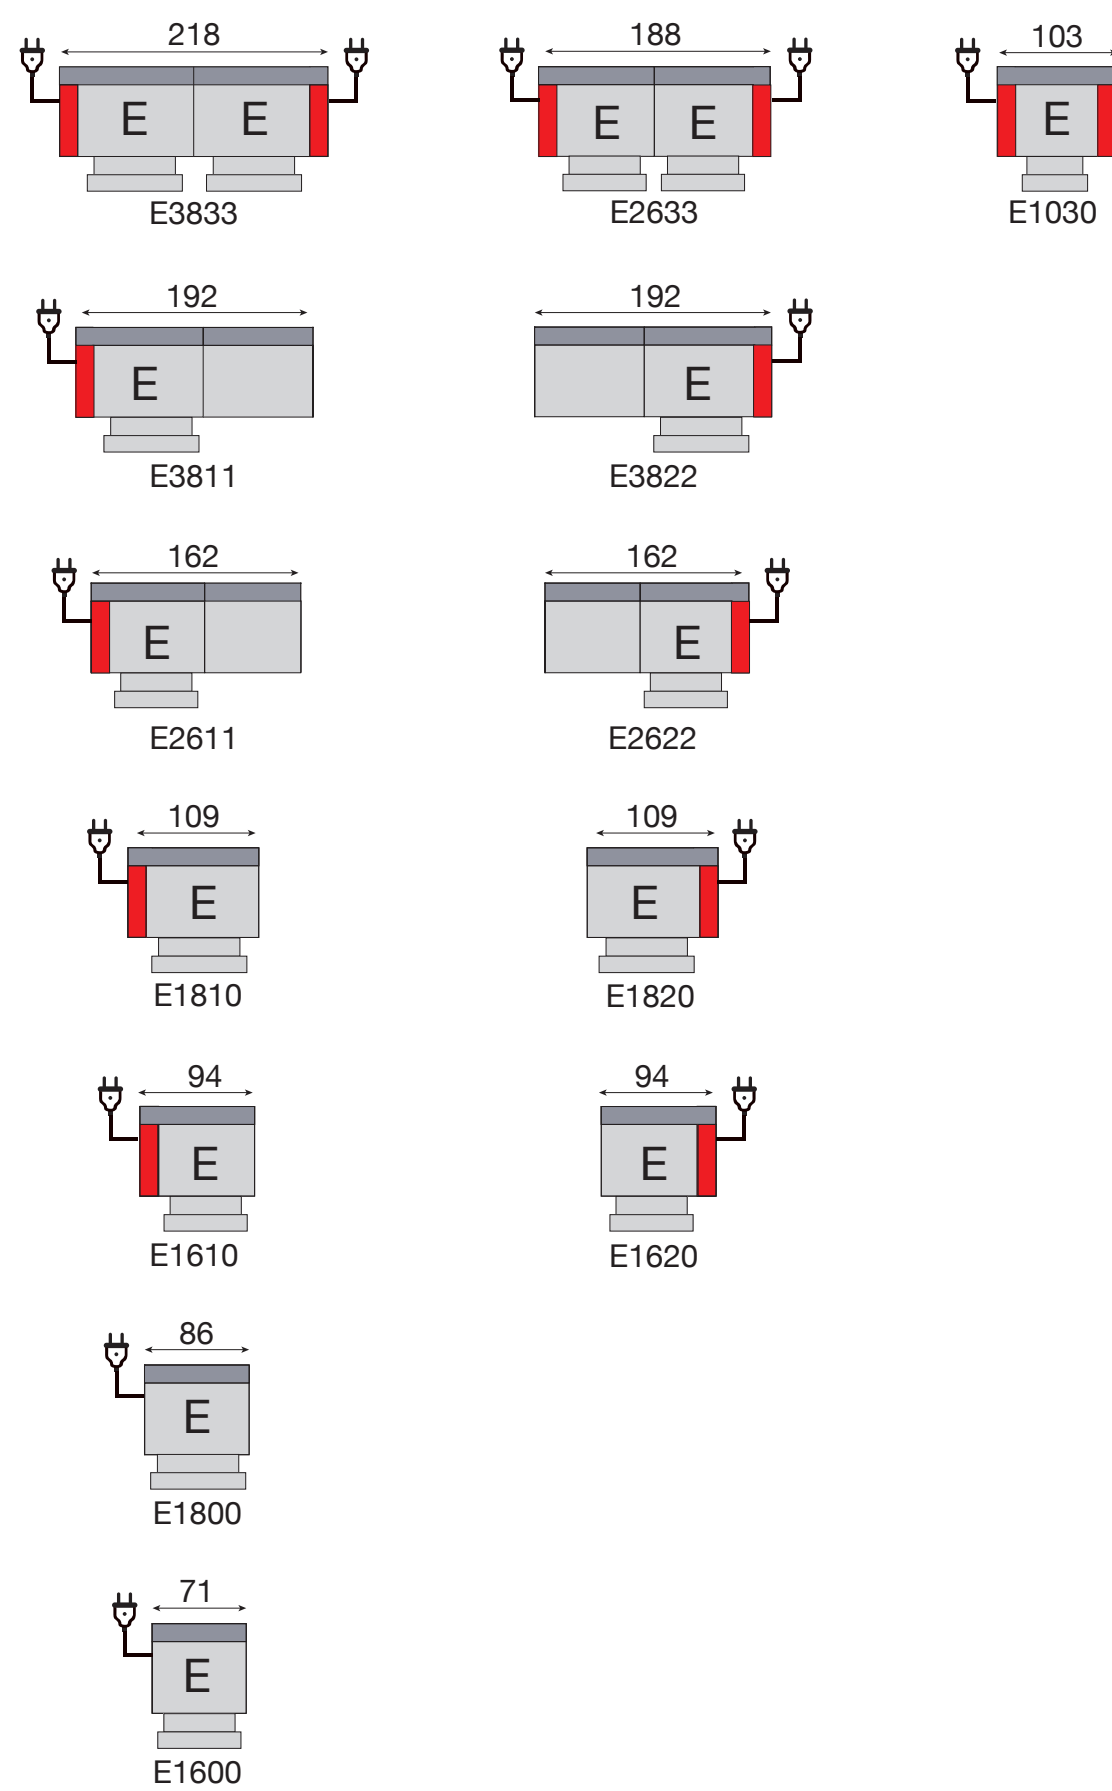

FAITES VOTRE SALON SUR MESURE !

FIXE

RELAX ELECTRIQUE

Batterie (powerpack)
en option

Quelques exemples