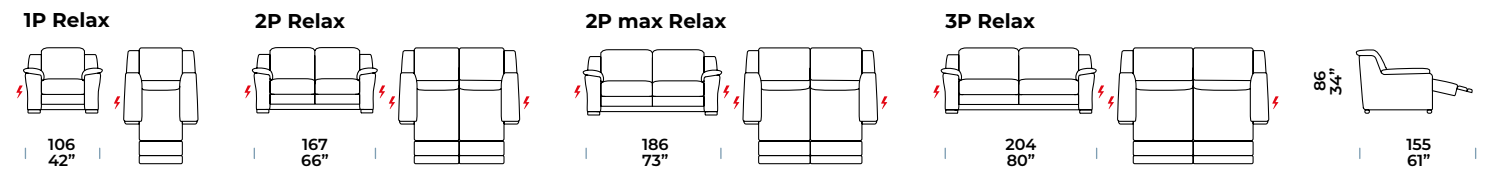

POLTRONA E DIVANO CON RELAX

Fauteuil et Canapé avec Relax / Fauteuil en Zitbank met Relax / Armchair and Sofa with Relax