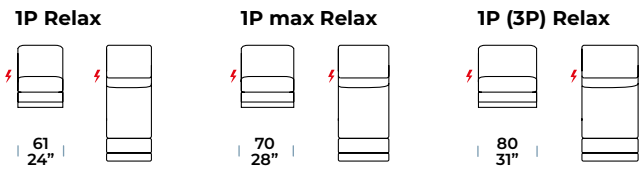

ELEMENTI CENTRALI CON RELAX
Chauffeuses avec Relax / Centraal met relax / Central units with Relax

POUF
Pouf / Poef / Pouf

CHAISE LONGUE
Ch. Longue / Longchair / Ch. Longue