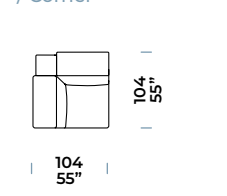

ANGOLO
 Angle / Hoekement / Corner

ELEMENTO CENTRALE TERMINALE DESTRO
 Central terminal droite / Centraal eindstuk rechts / Central end unit, right

LAS-SALOTTI
 ITALIAN STYLED SOFAS

Via delle Arti e Mestieri 10-12
 Roveredo in Piano (PN) - Italy
 T +39 0434 924046 / +39 0434 923826
 las@lassalotti.com
 www.lassalotti.com