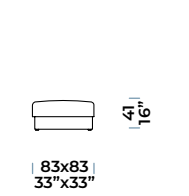

POUF
Pouf / Poef / Pouf