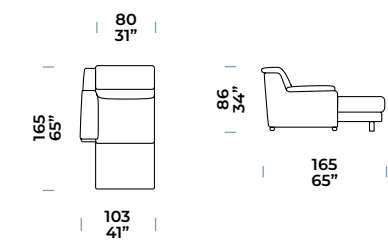

ANGOLO
 Angle / Hoekement / Corner

ELEMENTO CENTRALE TERMINALE DESTRO
 Central terminal droite / Centraal eindstuk rechts / Central end unit, right

LAS-SALOTTI
 ITALIAN STYLED SOFAS

Via delle Arti e Mestieri 10-12
 Roveredo in Piano (PN) - Italy
 T +39 0434 924046 / +39 0434 923826
 las@lassalotti.com
 www.lassalotti.com