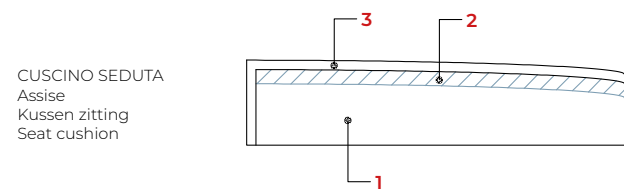

Venezia

[IT] — Cuscino di seduta in espanso 30 S¹, strato da 3 cm di espanso SOFT² e rivestimento interno in resinato³ gr.150 e vellutino 100% poliammide. Cinghie elastiche da 80 mm di larghezza sotto le sedute. Schienale con rivestimento interno in ovatta acrilica. Meccanismo elettrico Relax con pulsantiera in metallo cromato. Piede bronzo L135 x P40 x H20 mm.

[FR] — Assise en mousse 30 S¹, couche de 3 cm de mousse SOFT² et revêtement interne en résine³ 150 g et velours 100% polyamide. Sangles élastiques de 80 mm de largeur sous les assises. Dos avec revêtement interne en ouate acrylique. Mécanisme Relax électrique avec bouton-poussoir en métal chromé. Pied bronze L135 x P40 x H20 mm.

[NL] — Kussen zitting met 30 S¹ -vulling, 3 cm laag SOFT schuim² en interne bekleding in resinaat³ gr 150 en licht fluweel 100% poliammide. 80 mm brede elastische riemen onder de zittingen. Rugleuning met interne bekleding in acryl watten. Elektrisch mechanisme Relax met toetsenbord in gechrommeerd metaal. Bronzen poot L135 x D40 x H20 mm.

[EN] — Seat cushion in foam 30 S¹, 3 cm layer of SOFT foam² and double internal padding consisting of a 150gr resin-bonded³ and 100% polyamide velveteen lining layer. 80 mm wide elastic belts under the seats. Relax electric mechanism complete with push button panel in chromed metal. Bronze foot L135 x D40 x H20 mm.