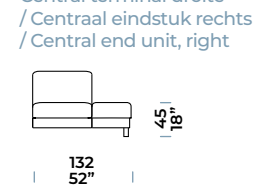

ANGOLO
 Angle / Hoekement / Corner

ELEMENTO CENTRALE TERMINALE DESTRO
 Central terminal droite / Centraal eindstuk rechts / Central end unit, right

LAS-SALOTTI
 ITALIAN STYLED SOFAS

Via delle Arti e Mestieri 10-12
 Roveredo in Piano (PN) - Italy
 T +39 0434 924046 / +39 0434 923826
 las@lassalotti.com
 www.lassalotti.com