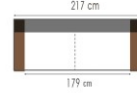

AFMETINGEN – DIMENSION

VIRGINIA

K303

K313

85 cm