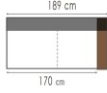

AFMETINGEN – DIMENSION

VIRGINIA

K100

K101

K102

K300

K301

K302