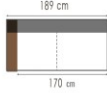

AFMETINGEN – DIMENSION

VIRGINIA

K100

K101

K102

K300

K301

K302