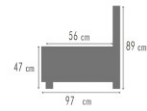

Virginia

Tissu groupe G2
Stof groep G2

K303+K203

K701+K302

K301+K702

TECHNISCHE FICHE - FICHE TECHNIQUE

ROMP BOISERIE	Beuk + plaat Hêtre + panneaux de particules
VERING SUSPENSION	Zit : Nosag Rug : Singels Assise : Nosag Dossier : Sangles
SCHUIM MOUSSE	Polyurethaanschuim: zit: 30kg / rug: 17kg + watte / armen: 20kg Optie: polyurethaanschuim 40kg: Koudschuim 55/25kg Mousse polyuréthane: assise: 30kg / dossier: 17kg + ouate / manchettes: 20kg Option : Mousse polyuréthane: assise: 40kg Mousse Froid 55/25 kg
RELAX	Type Wall Away – Onzichtbaar Mekaniek Dos au mur – Mécanique invisible
HOOFDSTEUN TETIERES	Manueel Manuel
BEKLEDING REVETËMENT	Naar keuze, Toon op toon Au choix. Fil ton sur ton
POOT PIED	Metalen poot, zwart Pied Metalique, noir

AFMETINGEN – DIMENSION

VIRGINIA

K100

K101

K102

K300

K301

K302