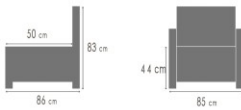

K131

K132

K701

K702

CLUB

85 cm

INFO HOEKEN / MUUSZE

K901 = Extra Large
Vierkant grote hoek
Coin carré Extra Large