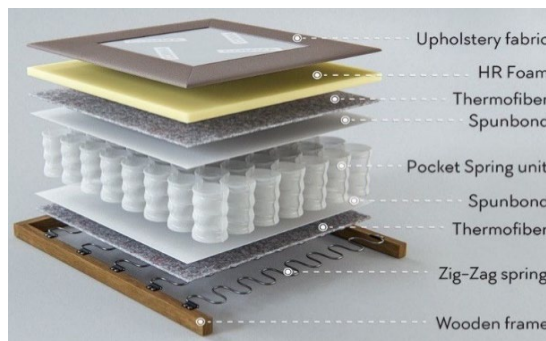

Upholstery : (See price list Ultima)

Furnishing :

Seat	<input checked="" type="checkbox"/> PU foam	<input checked="" type="checkbox"/> Pocket spring	Density (kg/m ³) : 35
Back	<input checked="" type="checkbox"/> PU foam	<input type="checkbox"/> Flocca	Density (kg/m ³) : 25
Arm	<input checked="" type="checkbox"/> PU foam	<input type="checkbox"/> Flocca	Density (kg/m ³) : 23

Suspension seat :

<input checked="" type="checkbox"/> Z-Spring/Nossag	<input type="checkbox"/> Webbing/Sangles	
---	--	--

Interior layers seat :

Legs :

Material : Wood	Height (cm) : 4	Color : Dark brown
---------------------------	---------------------------	------------------------------

Seating cushions :

<input checked="" type="checkbox"/> Fixed	<input type="checkbox"/> Loose	
---	--------------------------------	--

Interior structure :

Solid pine wood + plywood + exotic wood

2 colors to specify :