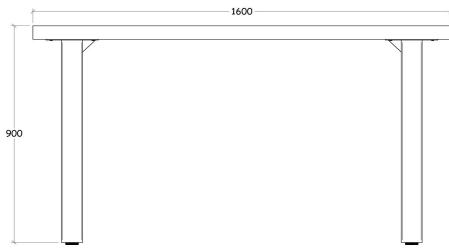

Technische Fiche / Fiche Technique / Technical Description

INFO

Product naam : Nom du produit : Product name :	BTF2102	Produktlijn : Ligne de produits : Product line :	GBO - MDR
Soort : Designation : Kind :	Bartafel Table de bar Bar table	Kleur 1 - Couleur 1 - Colour 1 : Kleur 2 - Couleur 2 - Colour 2 : Kleur 3 - 4 - Couleur 3 - 4 - Colour 3 - 4 :	Scarlet Oak French Oak Tropix - Nox

Commerciële Omschrijving / Description Commerciale / Commercial Description

NL Kwaliteitsvolle bartafel in melamine met verfijnde afwerking.

FR Table de bar de haute qualité en mélamine avec une finition sophistiquée.

EN High quality bar table in melamine with a superb finishing.

ONDERDELEN

PARTIES
PARTS

INDELING + GRONDSTOFFEN / CLASSIFICATION + MATIÈRES PREMIÈRES / CLASSIFICATION + RAW MATERIALS
AFMETINGEN / DIMENSIONS IN CM

BTF2102 - BTF160-090

L X B/L X H	160 X 67 X 90	L X B/L X H	160 X 67 X 110	L X B/L X H
Bovenblad : melamine op spaanderplaat				
Poten : metaal zwart poederlak				
Plateau : melamine sur des panneaux de				
Pieds : métal poudre noir				
Table top : melamine on chipboard				
Legs : metal powdercoated black				