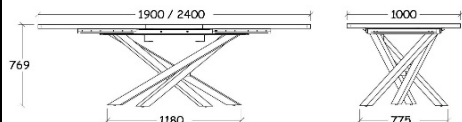

Commerciële Omschrijving / Description Commerciale / Commercial Description

NL Kwaliteitsvolle tafel in melamine met verfijnde afwerking.

FR Table de haute qualité en mélamine avec une finition sophistiquée.

EN High quality table in melamine with a superb finishing.

ONDERDELEN

PARTIES
PARTS

INDELING + GRONDSTOFFEN / CLASSIFICATION + MATIÈRES PREMIÈRES / CLASSIFICATION + RAW MATERIALS
AFMETINGEN / DIMENSIONS IN CM

TF2303 - TBU190N240

L X B/L X H	190 / 240 X 100 X 77	L X B/L X H	L X B/L X H
Bovenblad : melamine op spaanderplaat			
Poten : metaal zwart poederlak			
Plateau : melamine sur des panneaux de			
Pieds : métal poudre noir			
Table top : melamine on chipboard			
Legs : metal powdercoated black			