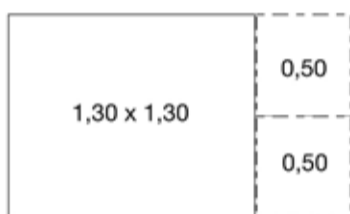

“AAN TAFEL - A TABLE”

Uw tafel samenstellen in **5** stappen!!

Composez votre table en **5** étapes!!

1. Kies de afmeting van de tafel - Choisissez la dimension de la table.

Tafels vast - Tables fixes

1,60 m L x 1,00 m P x 0,77 m H
1,80 m L x 1,00 m P x 0,77 m H
2,00 m L x 1,00 m P x 0,77 m H
1,30 m L x 1,30 m P x 0,77 m H
1,40 m L x 1,40 m P x 0,77 m H
1,60 m L x 1,40 m P x 0,77 m H

Tafels met verlengstukken - Tables avec allonges portefeuille

1,60 (2,60) m L x 1,00 m P x 0,77 m H (2 verlengstukken van - allonges de 0,50 m)
1,80 (2,80) m L x 1,00 m P x 0,77 m H (2 verlengstukken van - allonges de 0,50 m)
2,00 (3,50) m L x 1,00 m P x 0,77 m H (3 verlengstukken van - allonges de 0,50 m)
1,40 (2,40) m L x 1,40 m P x 0,77 m H (2 verlengstukken van - allonges de 0,50 m)
1,60 (2,60) m L x 1,40 m P x 0,77 m H (2 verlengstukken van - allonges de 0,50 m)
1,30 (1,80) m L x 1,30 m P x 0,77 m H (1 verlengstuk van - allonge de 0,50 m)