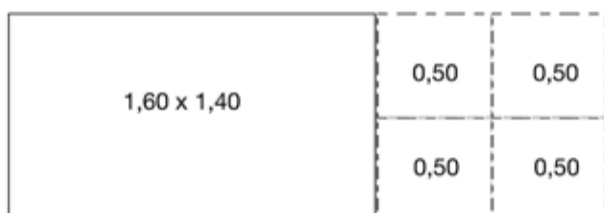

“AAN TAFEL - A TABLE”

Uw tafel samenstellen in **5** stappen!!

Composez votre table en **5** étapes!!

1. Kies de afmeting van de tafel - Choisissez la dimension de la table.

Tafels vast - Tables fixes

1,60 m L x 1,00 m P x 0,77 m H
1,80 m L x 1,00 m P x 0,77 m H
2,00 m L x 1,00 m P x 0,77 m H
1,30 m L x 1,30 m P x 0,77 m H
1,40 m L x 1,40 m P x 0,77 m H
1,60 m L x 1,40 m P x 0,77 m H

Tafels met verlengstukken - Tables avec allonges portefeuille

1,60 (2,60) m L x 1,00 m P x 0,77 m H (2 verlengstukken van - allonges de 0,50 m)
1,80 (2,80) m L x 1,00 m P x 0,77 m H (2 verlengstukken van - allonges de 0,50 m)
2,00 (3,50) m L x 1,00 m P x 0,77 m H (3 verlengstukken van - allonges de 0,50 m)
1,40 (2,40) m L x 1,40 m P x 0,77 m H (2 verlengstukken van - allonges de 0,50 m)
1,60 (2,60) m L x 1,40 m P x 0,77 m H (2 verlengstukken van - allonges de 0,50 m)
1,30 (1,80) m L x 1,30 m P x 0,77 m H (1 verlengstuk van - allonge de 0,50 m)